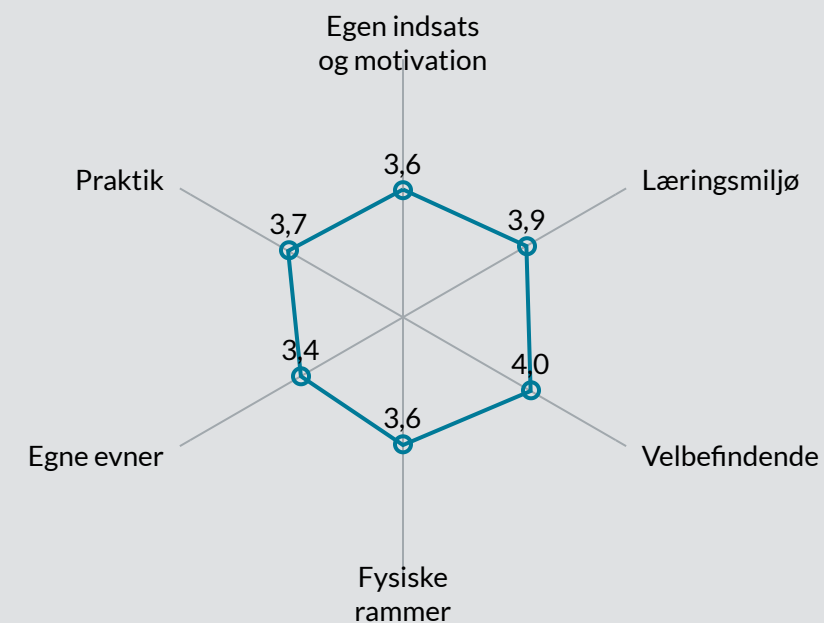

Elevtrivselsundersøgelsen for erhvervsuddan...

Vejen Business College, Vejen Business College, 2023

Vælg institution ▲

Vælg afdeling ▲

Antal elever 25

Samlet indikator 3,7

Trivslen måles på en skala mellem 1 og 5, hvor 1 udtrykker den dårligste mulige trivsel og 5 udtrykker bedste mulige trivsel.

Indikatorsvar

Samlet indikatorsvar

Samlet indikatorsvar fordelt på uddannelsesforløb