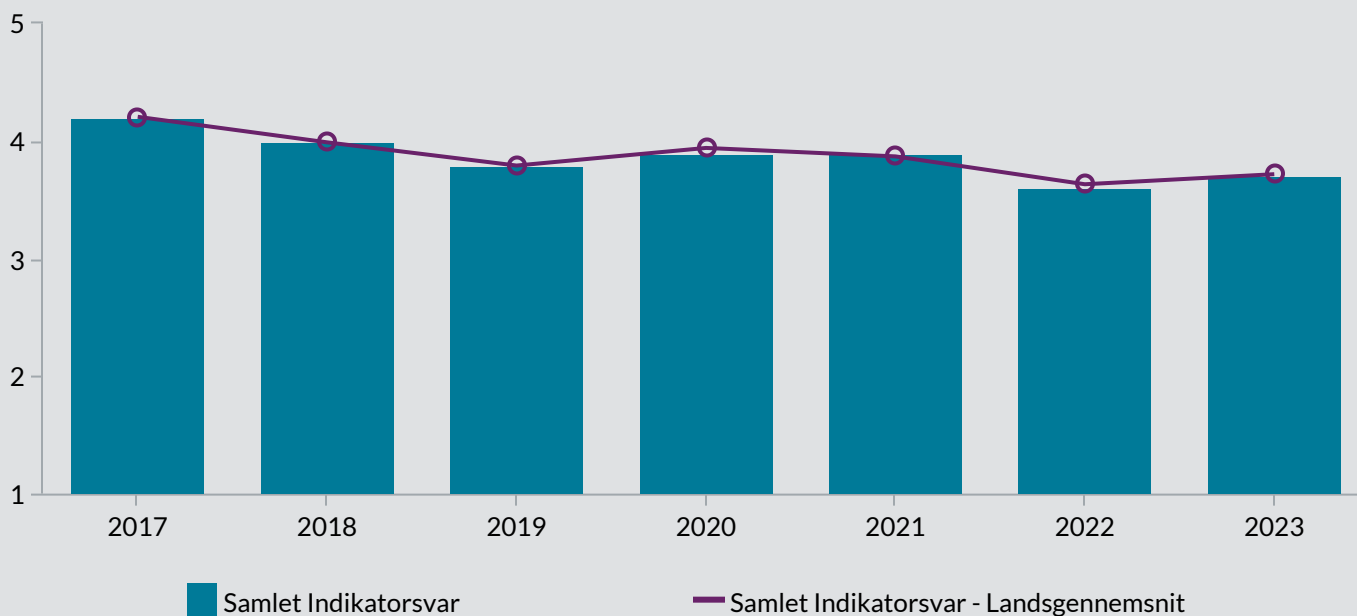

Elevtrivselsundersøgelsen for erhvervsuddan...

Vejen Business College, Vejen Business College, 2023

Vælg institution ▲

Vælg afdeling ▲

Antal elever 25

Samlet indikator 3,7

Trivslen måles på en skala mellem 1 og 5, hvor 1 udtrykker den dårligste mulige trivsel og 5 udtrykker bedste mulige trivsel.

Indikatorsvar

Samlet indikatorsvar

Samlet indikatorsvar fordelt på uddannelsesforløb